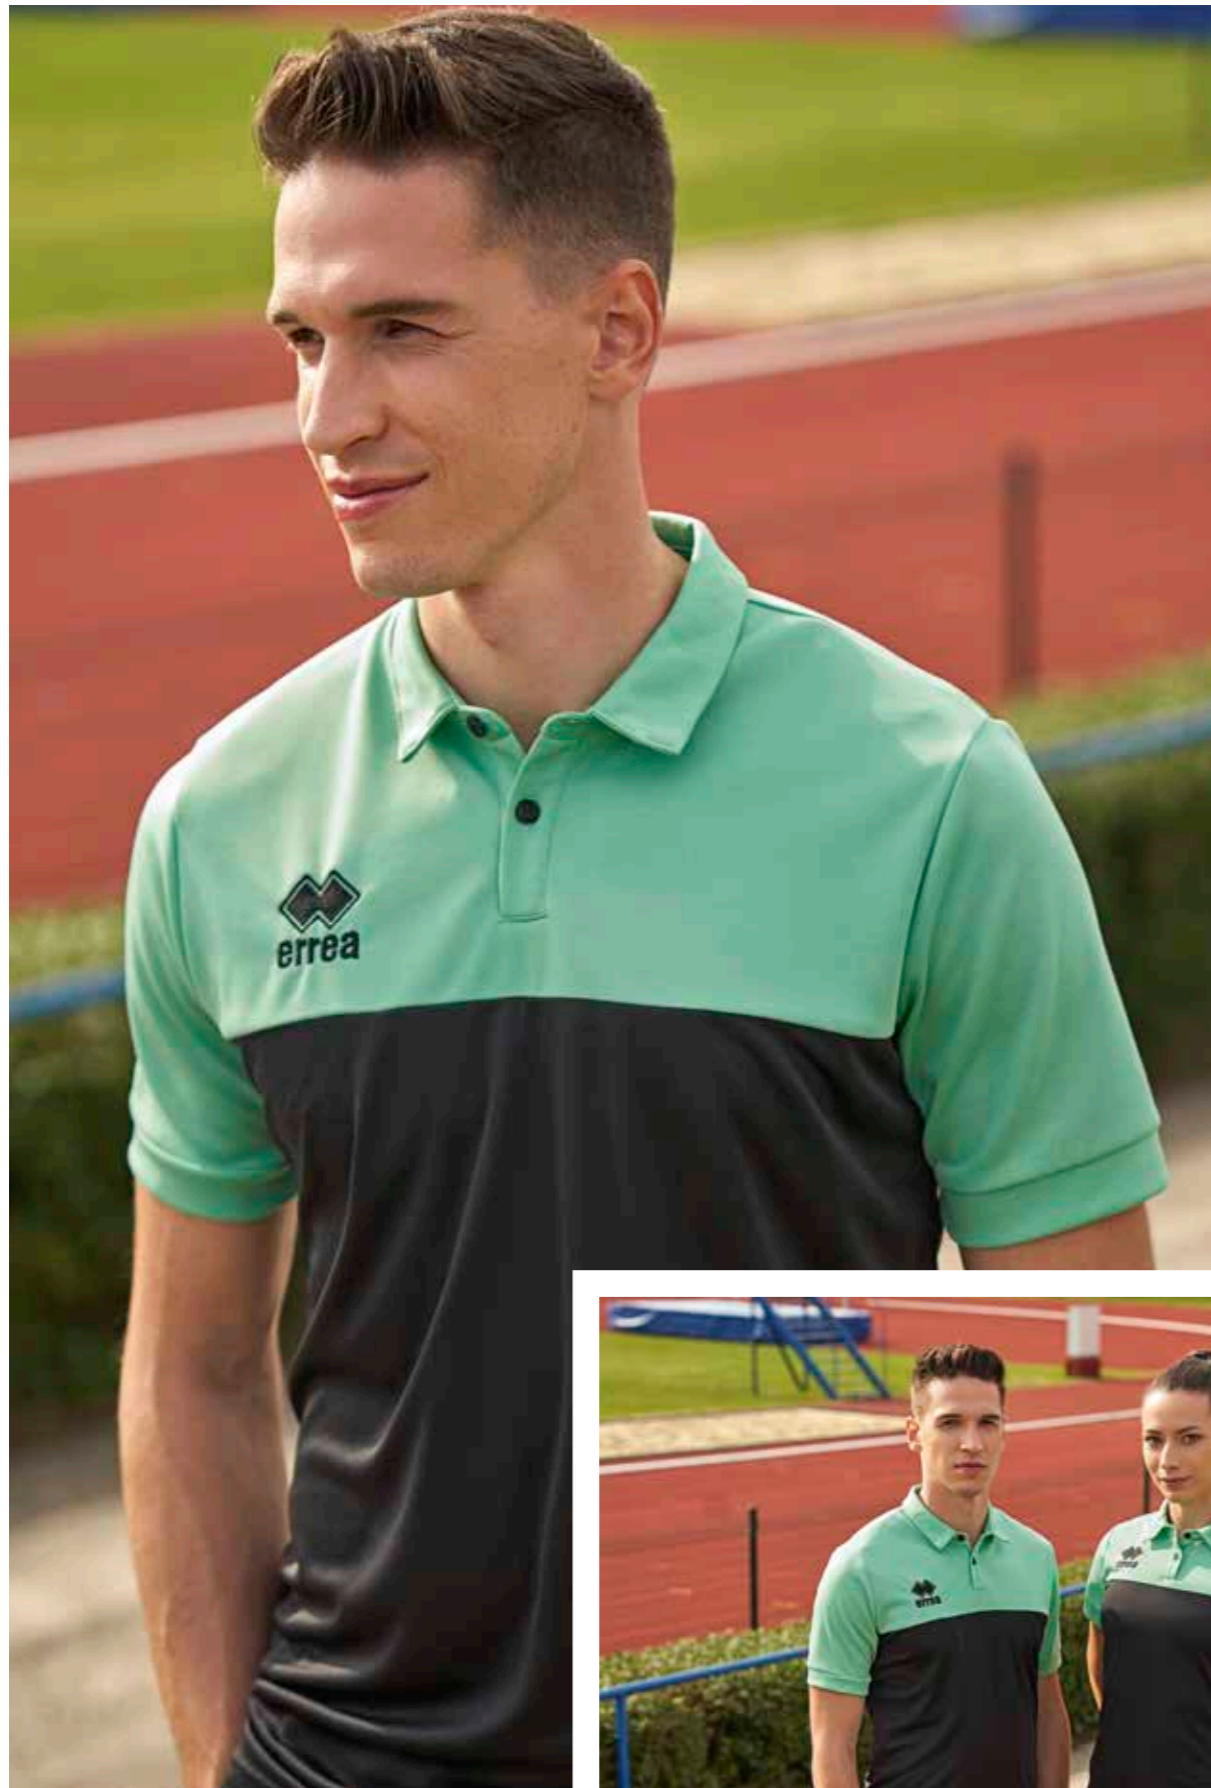

BOB

Adult
GMOBOC
S-4XL

Junior
GMOBIC
YXS-XXS-XS

MUNDIAL 100% polyester - 145 g/mq
SKIN 100% polyester - 125 g/mq

2025

- Polo bicolore taglia e cuci in due tessuti
- Manica a giro con polso in tessuto
- Collo polo con 2 bottoni
- Spacchetti laterali sul fondo
- Two-colour polo made from two different fabrics
- Set-in sleeves with fabric cuff
- Polo collar with 2 buttons
- Side splits at the bottom
- Polo bicolore patchwork en deux tissus
- Manches montées avec poignets en tissu
- Col polo avec deux boutons
- Petites fentes latérales dans le bas

01900
navy/white

01500
blue/white

00500
red/white

03100
maroon/white

02500
black/white

00280
white/navy

01910
navy/red

01920
navy/yellow

45790
black/after eight

68860
military green/black

BONNIE

Adult
GMOBOC
S-XXL

Junior
GMOBIC
YXS-XXS-XS

MUNDIAL 100% polyester - 145 g/mq
SKIN 100% polyester - 125 g/mq

2025

- Polo bicolore taglia e cuci in due tessuti
- Manica a giro con polso in tessuto
- Collo polo con 2 bottoni
- Two-colour polo made from two different fabrics
- Set-in sleeves with fabric cuff
- Polo collar with 2 buttons
- Polo bicolore patchwork en deux tissus
- Manches montées avec poignets en tissu
- Col polo avec deux boutons

01900
navy/white

01500
blue/white

00500
red/white

03100
maroon/white

02500
black/white

00280
white/navy

01910
navy/red

01920
navy/yellow

45790
black/after eight

68860
military green/black