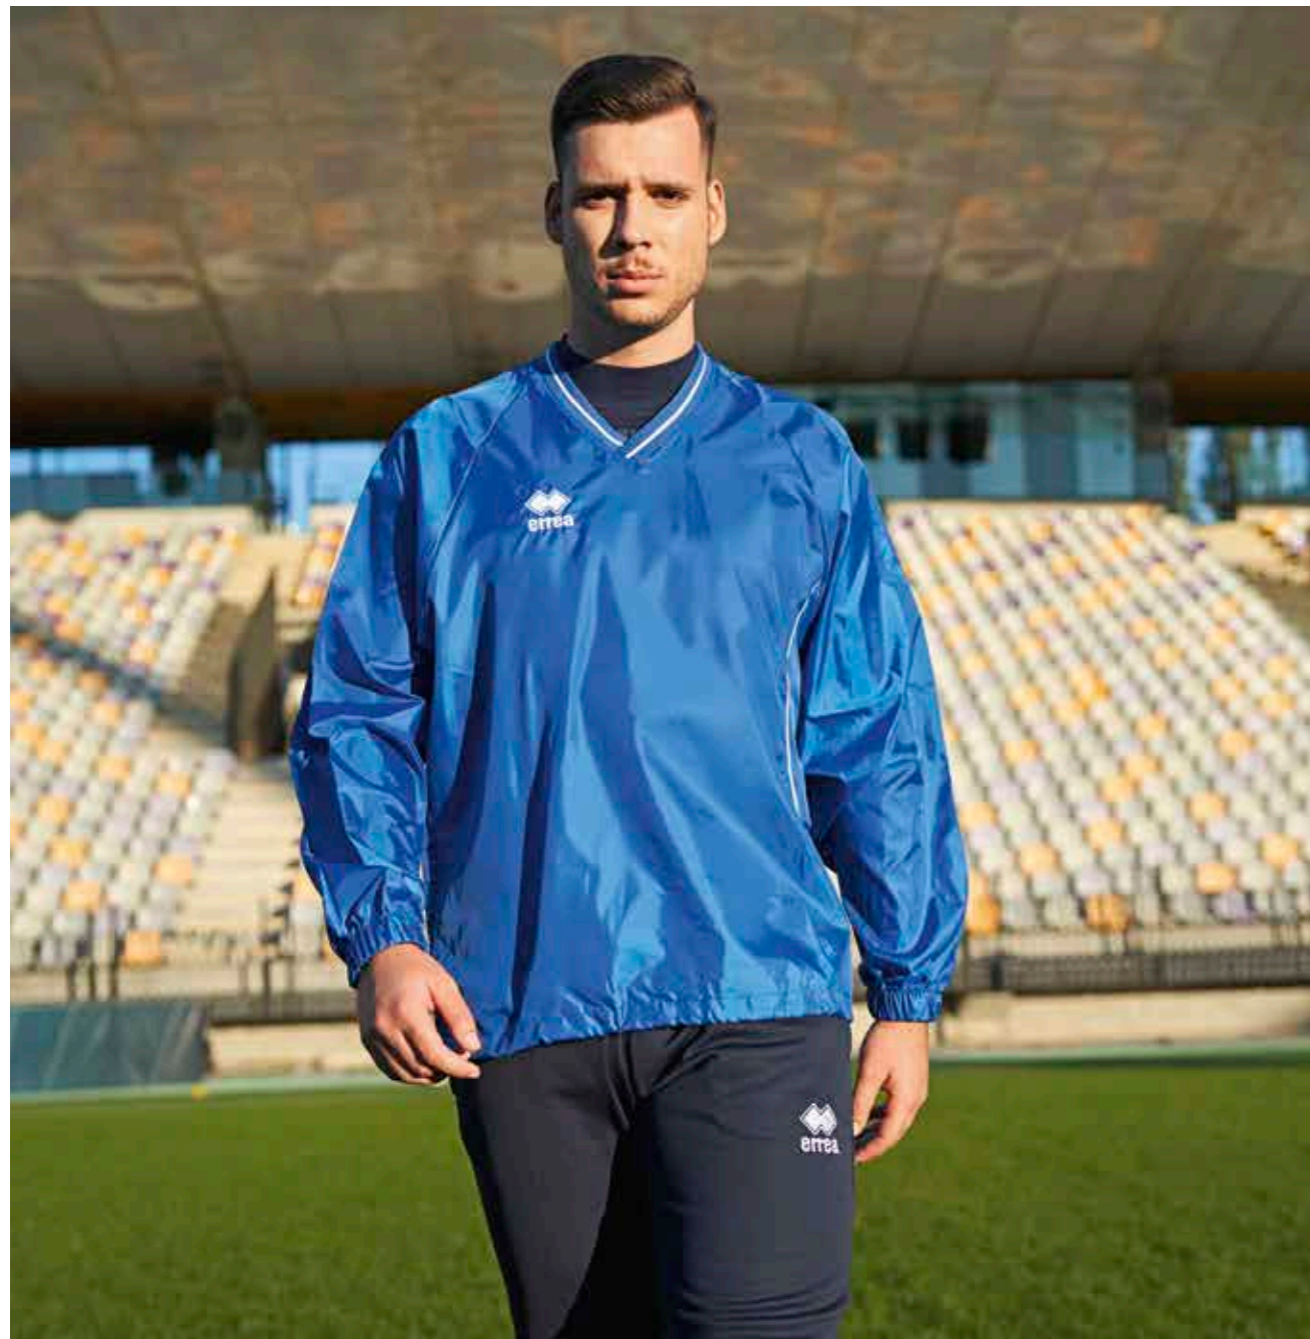

- Pantalon imperméable
- Intérieur coton
- Poches latérales
- Élastique et lacets à la taille
- Bas avec zippé

000009  
navy

BACK

000012  
black