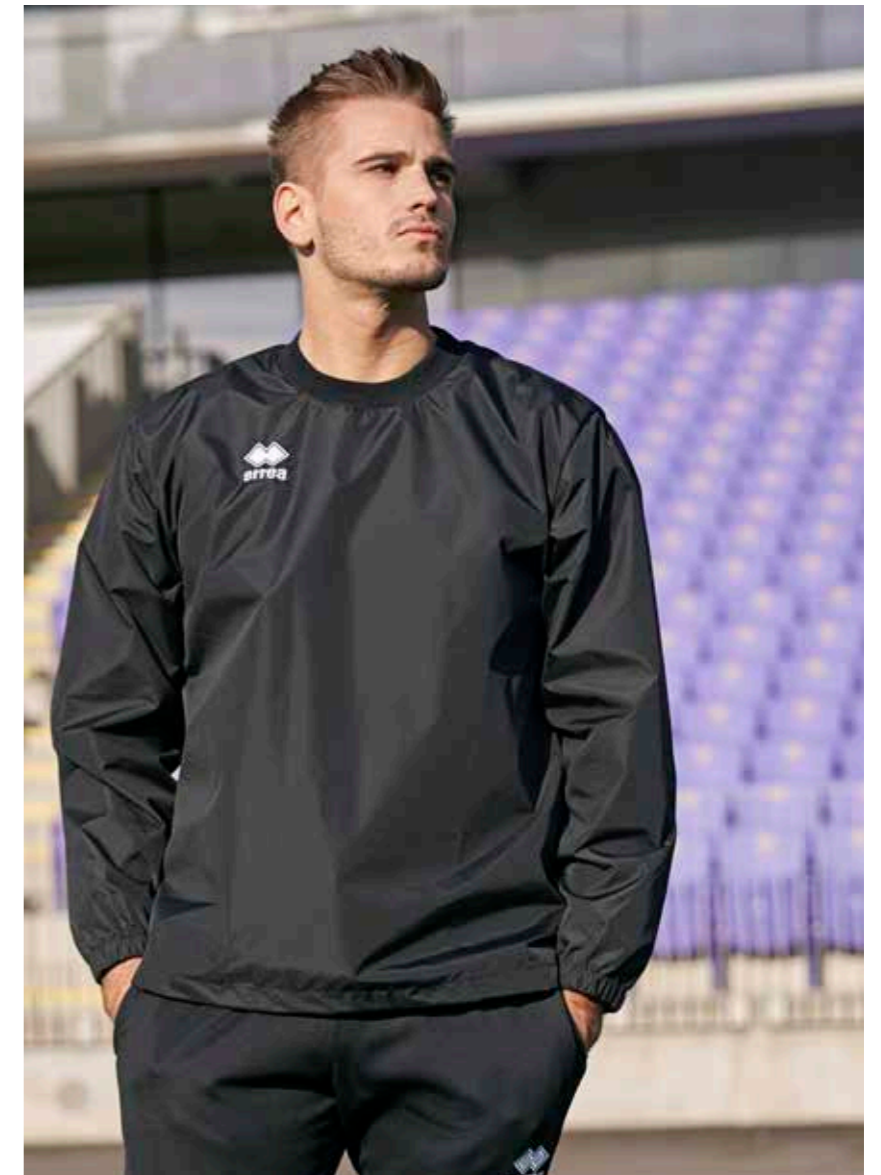

SYUN

Adult
FJOKOZ
S-4XL

Junior
FJOKIZ
YXS-XXS-XS

STRIFE 100% polyester - 95 g/mq

- Cerniera full-zip
- Resistente all'acqua e al vento grazie alla tecnologia Hydro-Stop
- Cappuccio richiudibile all'interno del collo
- Polsini con elastico
- Tasche laterali a filetto antivento
- Interno in rete
- Coulisse interna
- Tape interno fluo

- Full-zip
- Water and wind resistant because of the Hydro-Stop technology
- Hood can be enclosed in collar
- Elasticated cuffs
- Windproof side pockets
- Mesh lining
- Internal drawstring
- Internal fluo tape

- Zip
- Résistant à l'eau et au vent grâce à la technologie Hydro-Stop
- Capuche enroulable dans le col
- Poignets élastiques
- Poches latérales coupe-vent
- Doublure en mesh
- Coulisse interne
- Tape interne fluo

EXPERT

Adult
GJOCOZ
S-3XL

Junior
GJOCIZ
YXS-XXS-XS

STRIFE 100% polyester - 95 g/mq

- Giacca con collo a giro in costina
- Fondo manica con elastico
- Resistente ad acqua e pioggia
- Coulisse con fermalaccioli e tasca laterale con Zip

- Jacket with ribbed crew neck
- Elastic at the bottom of the sleeves
- Water and rain repellent.
- Drawstring with stopper and zip pocket on the side

- Veste avec col rond en bord-côte
- Bas des manches avec élastique
- Résistante à l'eau et la pluie
- Coulisse avec bloqueurs de lacets et poche latérale avec zip