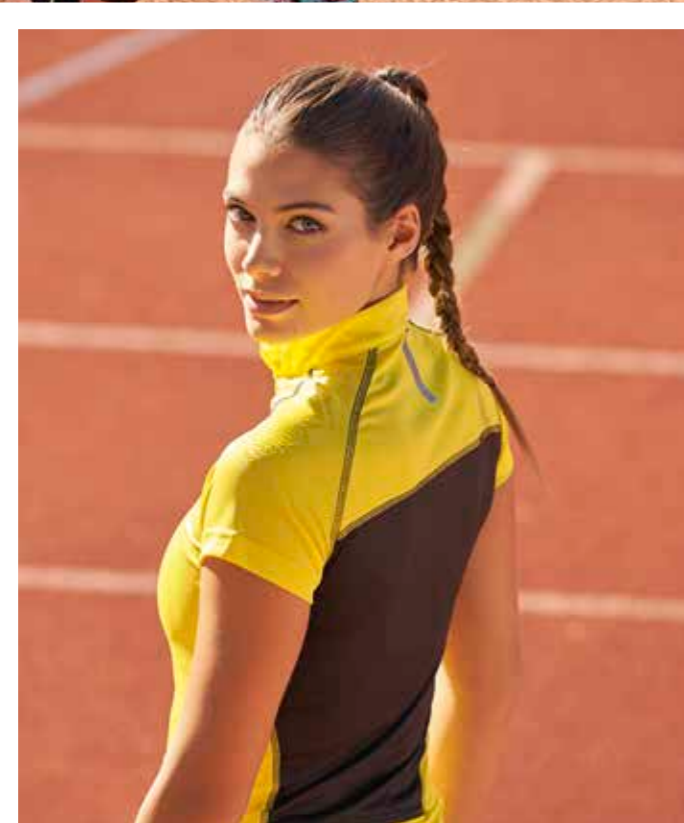

## ROGER

Adult **GMIOOC**  
S-XXL  
Junior **GMIOIC**  
XS

MUNDIAL 100% polyester - 145 g/mq  
UTILITY 100% polyester - 145 g/mq

- Manica raglan
- Collo alla coreana con cerniera half-zip
- Taschino con cerniera sul retro
- Inserti laterali e sulla schiena in contrasto
- Cuciture piatte in contrasto
- Applicazione catarifrangente sul retro
- Serigrafia gommata sulla spalla
- Raglan sleeves
- Mandarin collar with half-length zip
- Zip pocket on the back
- Side and back inserts in contrasting colour
- Flat seams in contrasting colour
- High-visibility detail on the back
- Rubberised silkscreen on shoulder
- Manches raglan
- Col mao avec zip à mi-hauteur
- Petite poche zippée à l'arrière
- Empiècements latéraux et dans le dos en contraste
- Coutures plates en contraste
- Application rétro réfléchissante à l'arrière
- Sérigraphie en caoutchouc sur les épaules