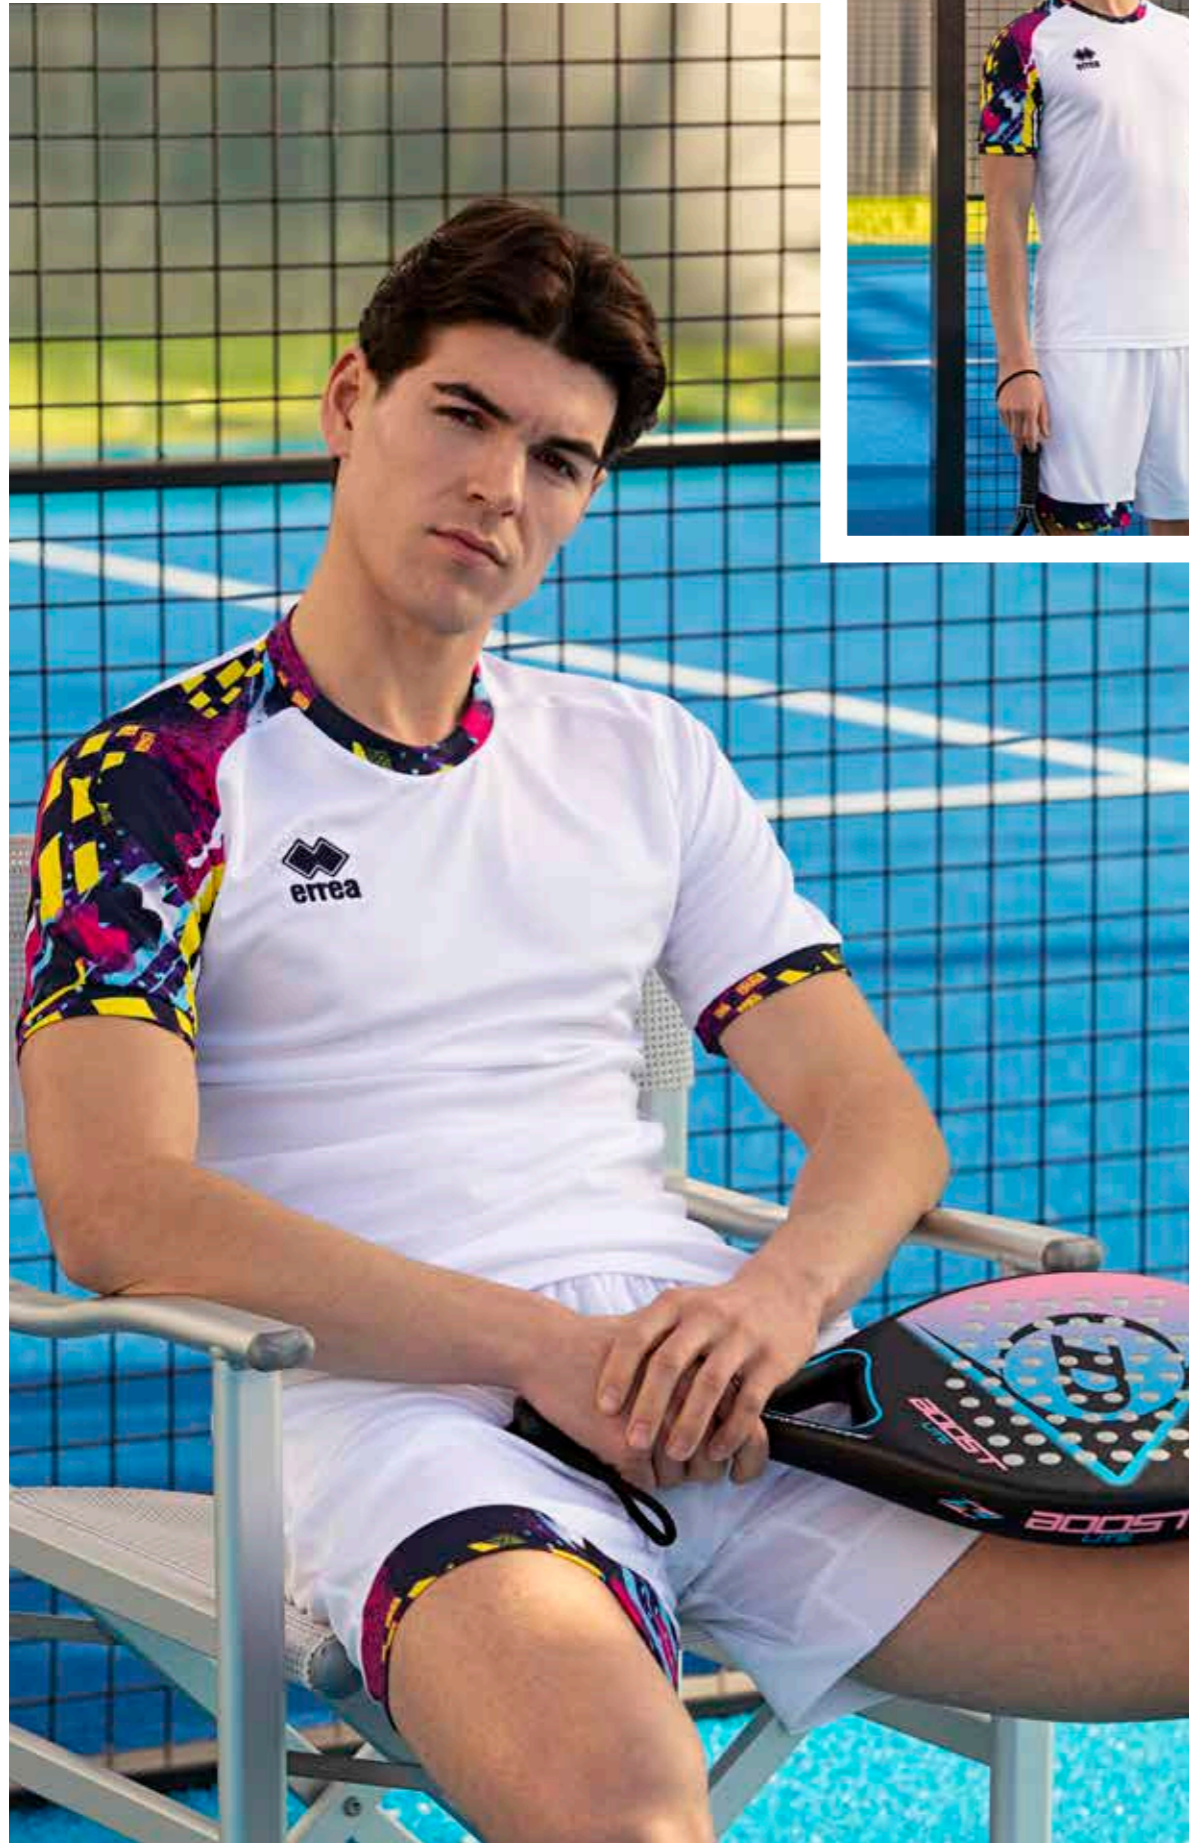

PADDY

Adult **GMOUOC** S->XXL
Junior **GMOUIC** XS

2023
MUNDIAL 100% polyester - 145 g/mq

- Manica a raglan
- Collo a giro
- Polsini in costina elasticizzata
- Raglan sleeves
- Crew neck
- Elasticated ribbed cuffs
- Manches raglan
- Col rond
- Poignets côtelés élastiques