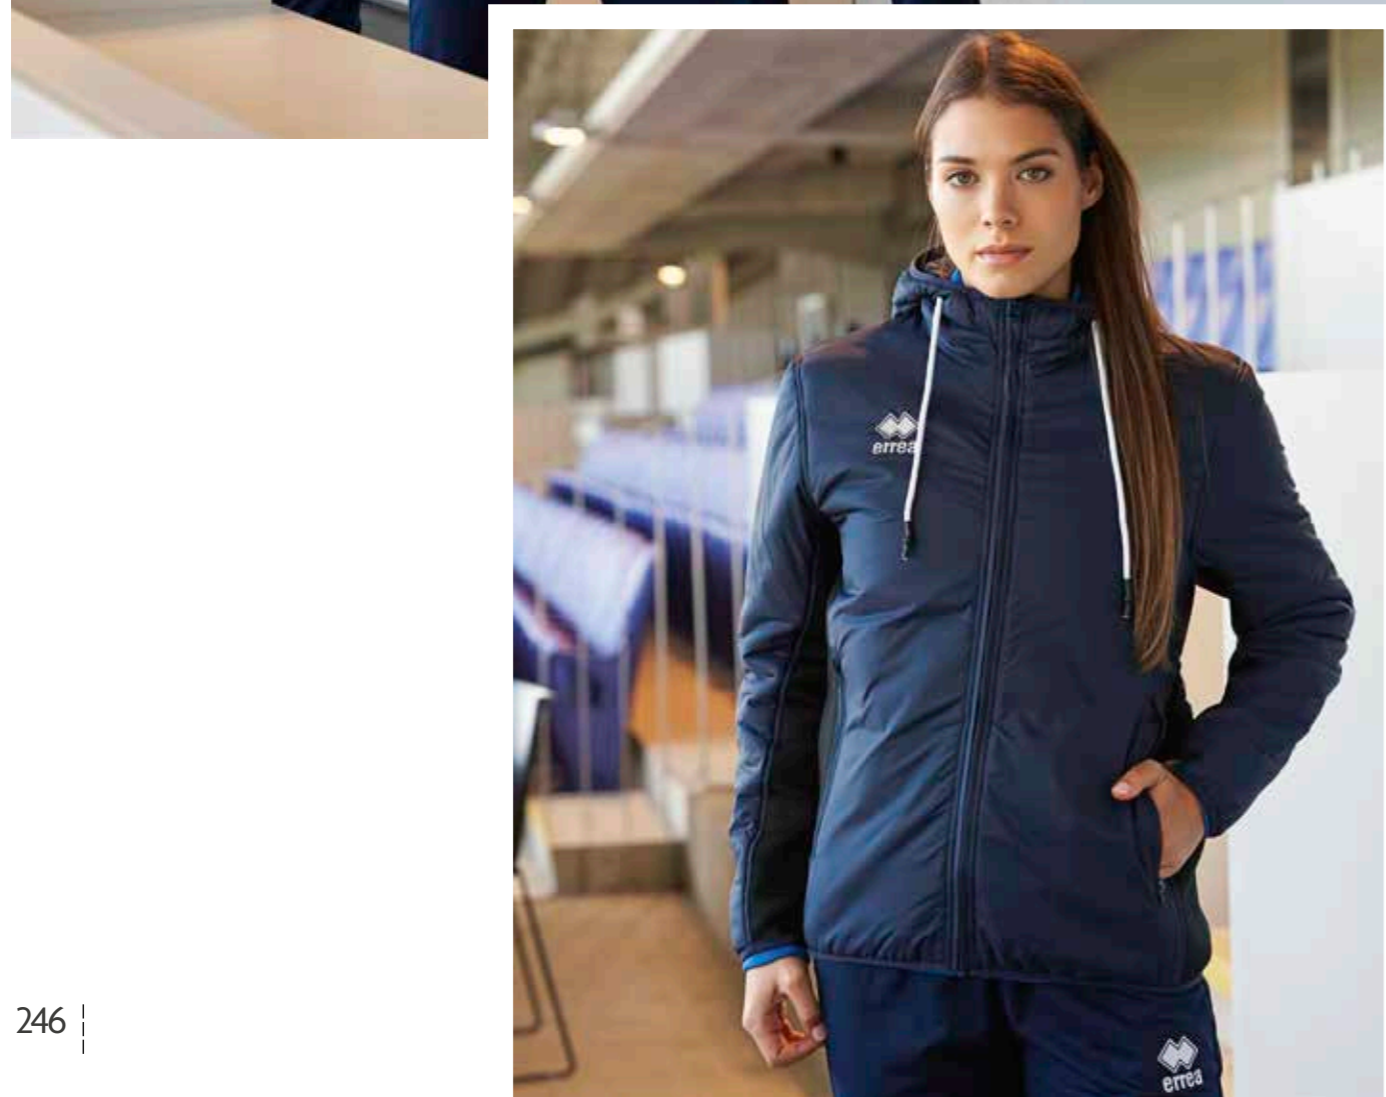

# NABILAS

Adult  
**GJOB0Z**  
S-4XL

Junior  
**GJOBIZ**  
XS

95% POLYESTER - 5% ELASTANE - 43g/mq  
PADDING: 100% Polyester

2025

- Cappuccio regolabile con laccioli
- Cerniera full-zip
- Polsini e fondo giacca con binding
- Tasche laterali con zip
- Inserto laterale in tessuto elastico
- Vestibilità semiaderente