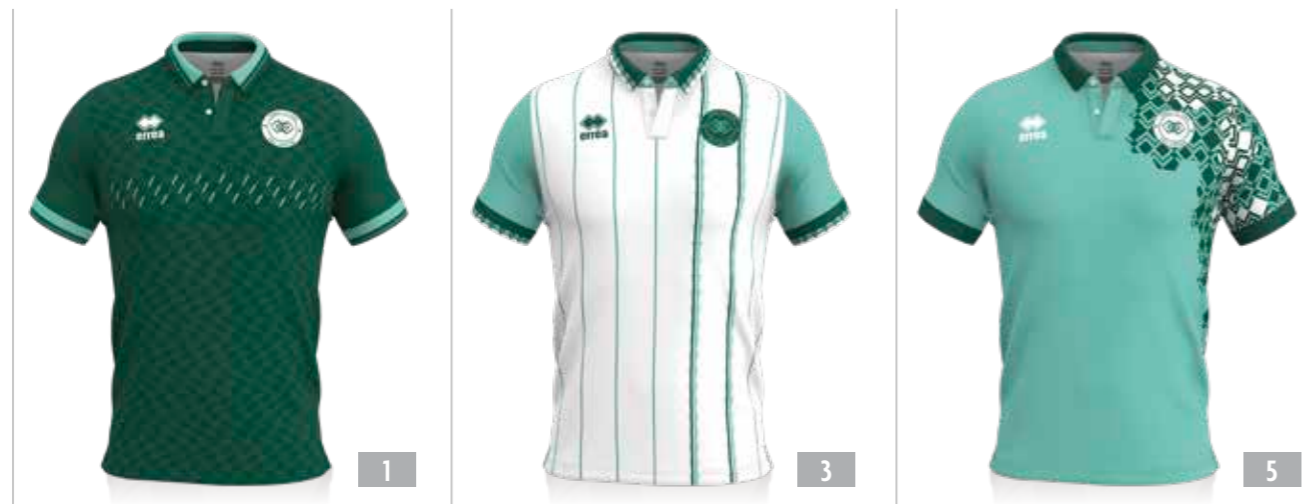

ALEXIS WOMAN

MIN. 16 PCS MIN. 4 PER SIZE WITH MULTIPLES OF 2

adult - GM0L3C / GM0L3L
junior - GM0L4C / GM0L4L

○ MUNDIAL 100% POLYESTER - 145 g/mq