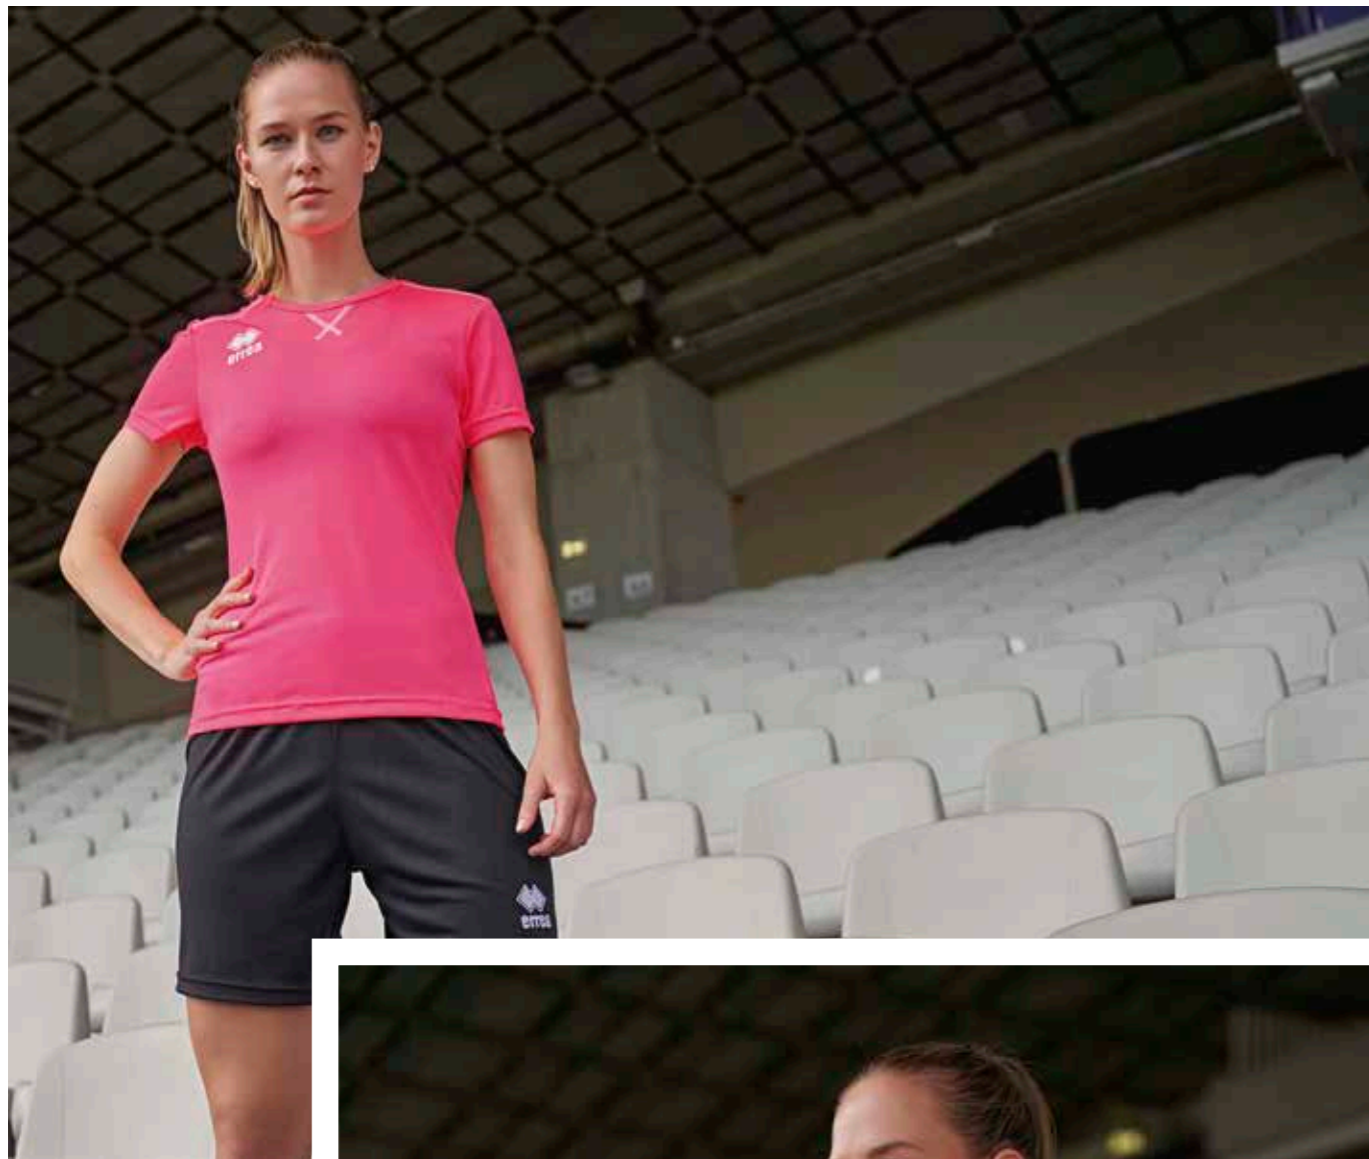

# MARION

Adult  
**EMITOC**  
S-XXL

Junior  
**EMITIC**  
YXS-XXS-XS

- Manica a giro
- Collo a giro con parasudore interno elastico
- Cuciture con copertura a tre aghi in contrasto
- Fianchette laterali per una migliore vestibilità
- Set-in sleeves
- Crew neck with internal elastic neck-tape
- Three-needle over stitching in contrasting colour
- Side panels for improved wearability
- Manche montée
- Col rond avec bande de propreté interne élastique
- Coutures de couverture à trois aiguilles, en contraste
- Empiècements latéraux pour une meilleure ligne