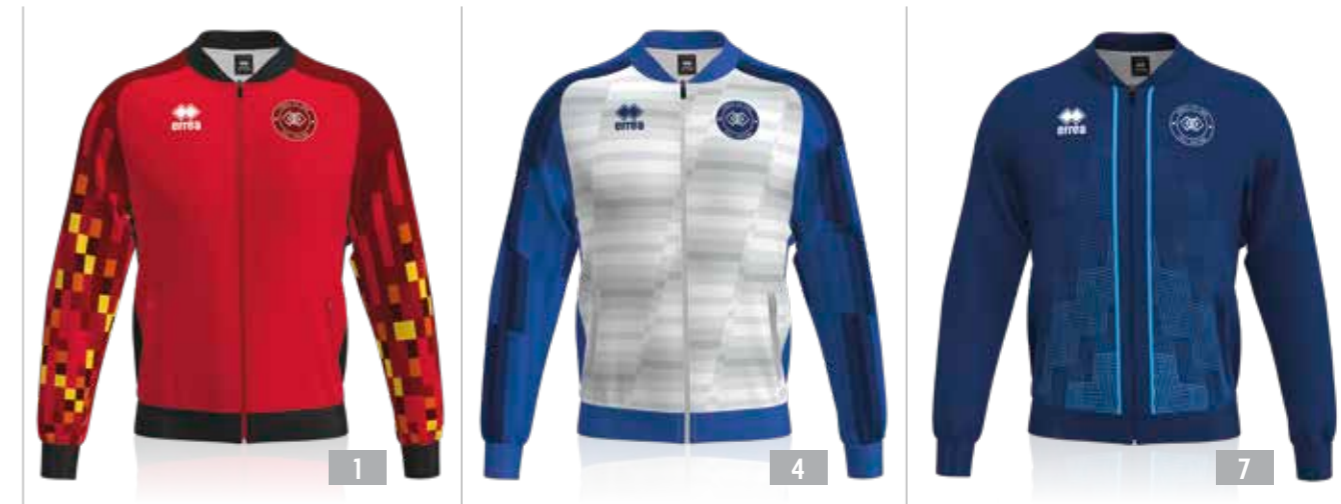

ALEXIS WOMAN

MIN. 16 PCS MIN. 4 PER SIZE WITH MULTIPLES OF 2

adult - GM0L3C / GM0L3L
junior - GM0L4C / GM0L4L

○ MUNDIAL 100% POLYESTER - 145 g/mq