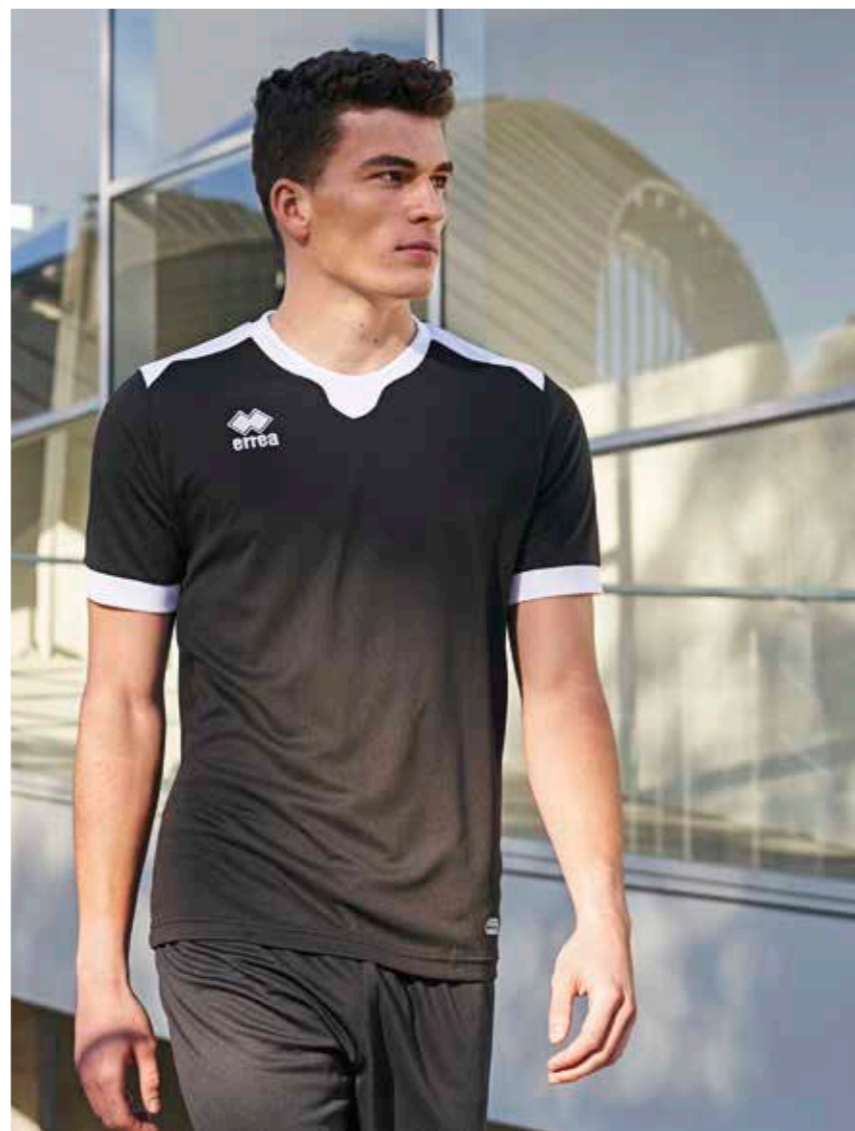

TI-MOTHY

Adult **FMA20C**
S-3XL

Junior **FMA21C**
YXS-XXS-XS

TI-ENERGY 3.0 100% polyester - 130 g/mq

2023

- Filato Ti-energy antivirale e antibatterico
- Manica a giro
- Collo a giro con inserto e para-sudore interno elastico
- Polso e orlo sul fondo

- Ti-energy anti-viral and antibacterial fabric
- Set-in sleeves
- Crew neck with insert and internal elastic neck tape
- Cuff and hem on bottom

- Ti-energy tissu anti-viral et antibactérien
- Manches montées
- Col rond avec insert et bande de propreté interne élastique
- Poignet et ourlet au le bas