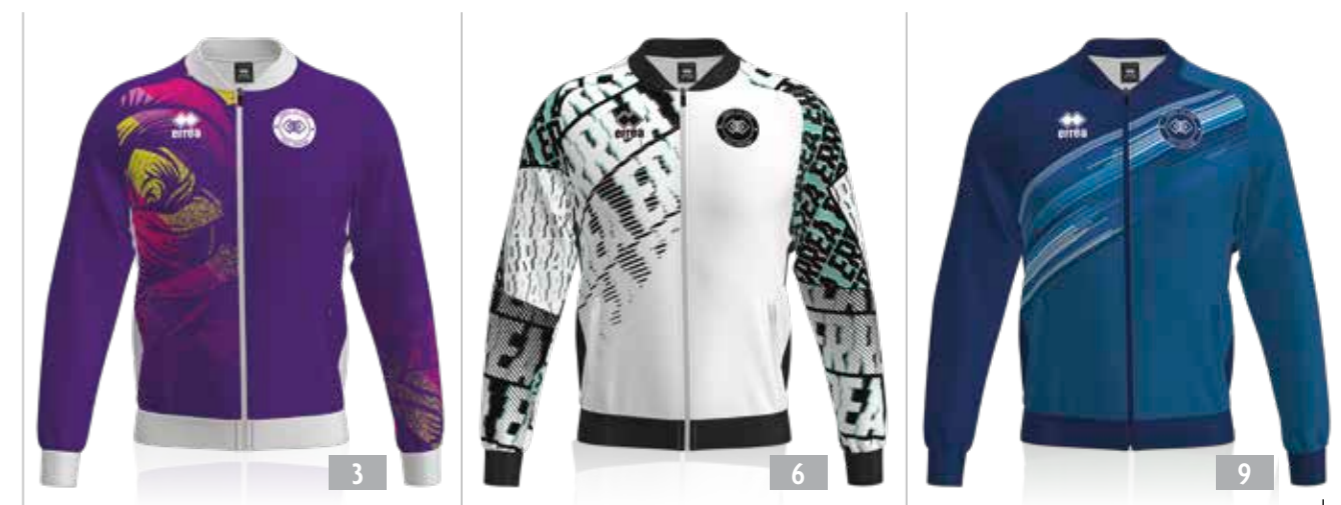

ALEXIS WOMAN

MIN. 16 PCS MIN. 4 PER SIZE WITH MULTIPLES OF 2

adult - GM0L3C / GM0L3L
junior - GM0L4C / GM0L4L

○ MUNDIAL 100% POLYESTER - 145 g/mq