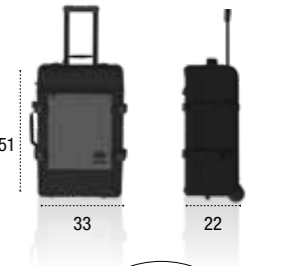

MERCURY

2026

600D POLYESTER

T0347
38 LT

TOBAGO

2026

600D POLYESTER

T0389
15 LT

BLUMM

2025

600D POLYESTER

GAIKOZ
43 LT

BARRIE

2025

600D POLYESTER

GAOGOZ
17 LT

THOR

2026

600D POLYESTER

EA3D0Z
25 LT

BRAVE

2025

600D POLYESTER

GAOKOZ
29 LT

BENGALA

2025

600D POLYESTER

GAOF0Z
24 LT

BENSON TROL

2025

600D POLYESTER

GAOH0Z
32 LT