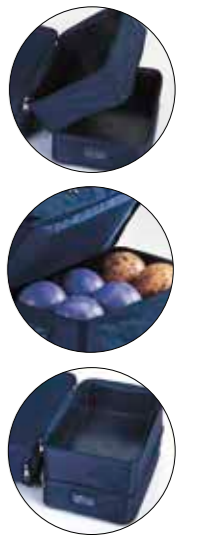

25725
CAD. X2 - H CM 9