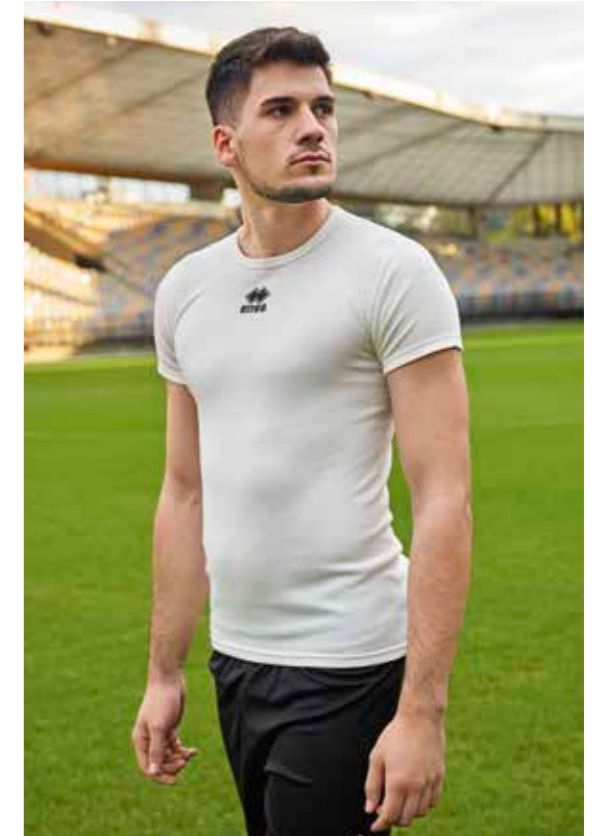

## DENIS

85% POLYAMIDE 10% POLYESTER 5% ELASTANE

Adult  
**UPOBOZ**  
S/M-L/XL-XXL

Junior  
**UPOBIZ**  
XS

- Alta traspirabilità
- Rapido assorbimento del sudore
- Effetto "second skin"
- Tecnologia seamless
- Isolamento termico
- Estrema leggerezza
- Made in Italy